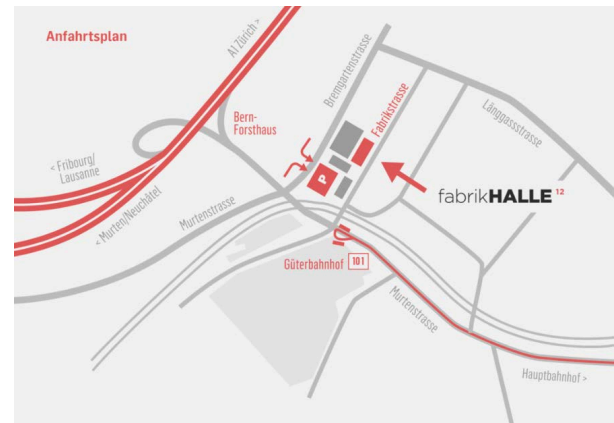

Anfahrt

Die Fabrikhalle 12 erreichen Sie ab Bahnhof Bern mit der Bus-Linie 101 bis Haltestelle «Güterbahnhof» in 7 Minuten. Das Gebäude befindet sich 200 Meter in Richtung Nord-Ost.

Mit dem Auto erreichen Sie den Tagungsort ab Autobahn A1 Ausfahrt Bern-Forsthaus. Bei der Kreuzung links Richtung «Länggasse, Lindenhofspital» abbiegen. Nach 100 Meter ist rechts ein gebührenpflichtiger Parkplatz.